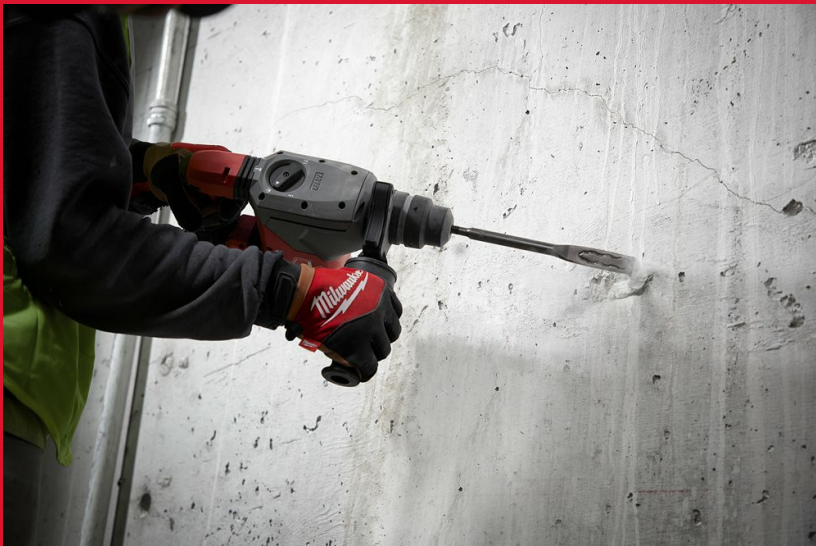

SDS + Sledge Point Chisel 250mm - 1 pc

SDS-PLUS SLEDGE™ SJÄLVSLIPANDE MEJSLAR

- Upp till 3x längre livslängd jämfört med standardmejslar.
- Självslipande spets.
- Extra lång arbetslängd för mer materialavlägsnande.
- Spetsen håller sig skarp längre och undgår att köra fast.
- Tillverkad i Tyskland.